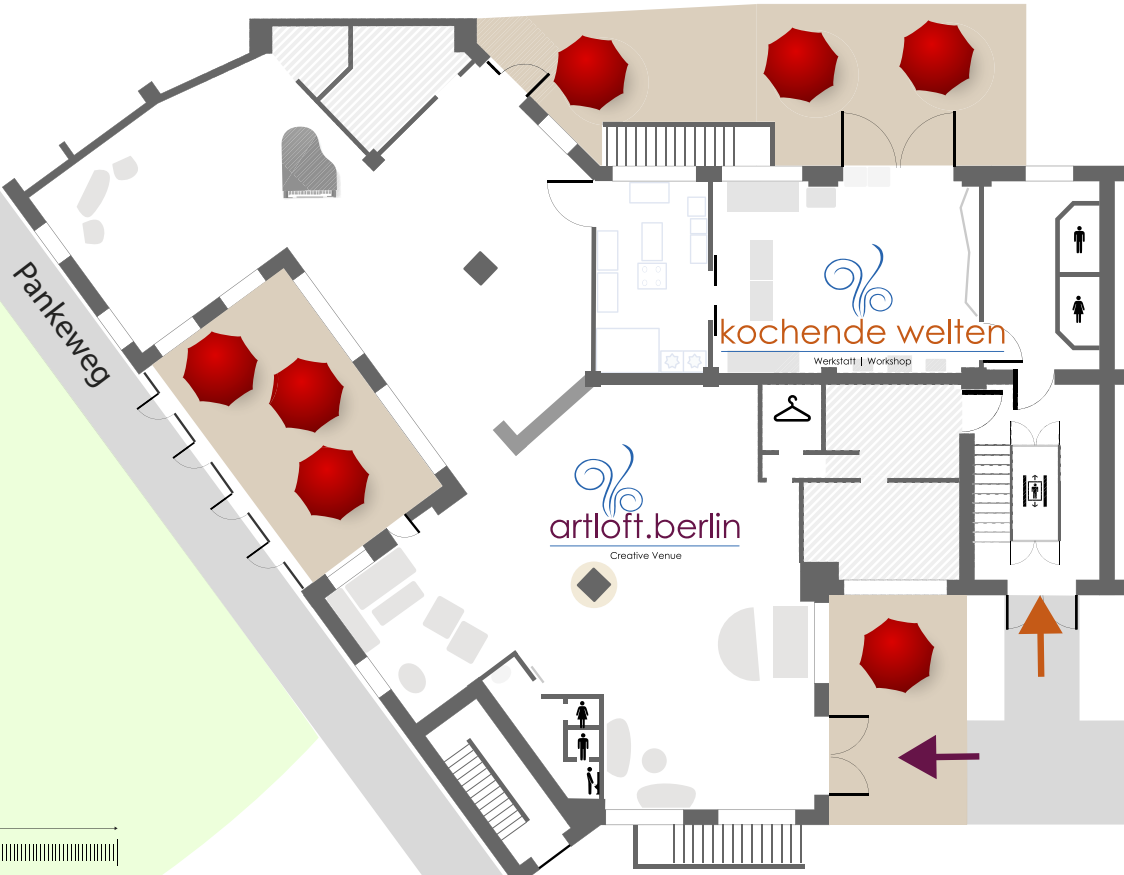

300m >>> Kolberger Str. >>>

-  Humboldtthain (500m)
-  Gesundbrunnen (1500m)
-  Humboldtthain (500m)

Panke

-  Berliner Ring (40km)
-  TXL (8km)
-  SFX (25km)
-  Nettelbeckplatz. (300m)
-  Wedding (400m)
-  Wedding (350m)

120m >>> Gerichtstr >>>

- Wiesenstr. (350m) 
- Nettelbeckplatz. (550m) 
- Wedding (550m) 
- Wedding (500m) 

300m >>> Pankstraße >>>